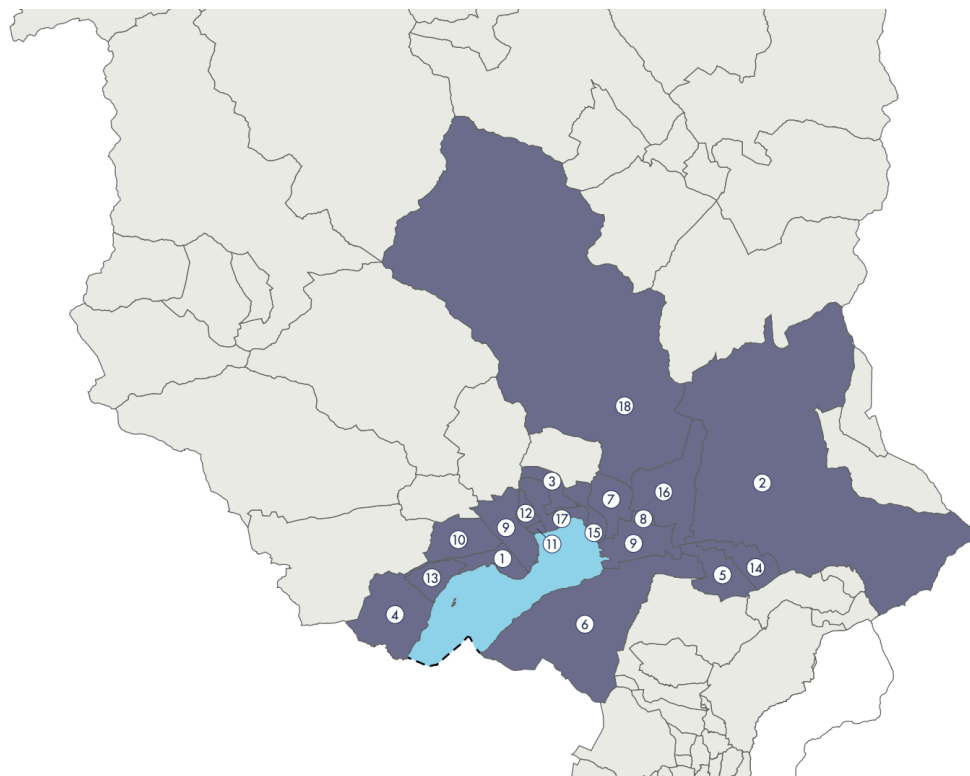

Associazione locarnese e bellinzonese per l'Aeroporto Cantonale
alba-ticino.ch

AREA D'INFLUENZA ALBA 2024

CANTONE	popolazione	354'023
COMUNI ALBA	popolazione	109'624
	% su popolazione TI	31%
1	ASCONA	5'436
2	BELLINZONA	44'270
3	BRIONE sopra MINUSIO	452
4	BRISSAGO	1'613
5	CADENAZZO	3'068
6	GAMBAROGNO	5'076
7	GORDOLA	4'820
8	LAVERTEZZO	1'213
9	LOCARNO	16'241
10	LOSONE	6'713
11	MURALTO	2'579
12	ORSELINA	701
13	RONCO SOPRA ASCONA	538
14	SANT'ANTONINO	2'584
15	TENERO-CONTRA	3'244
16	CUGNASCO-GERRA	2'851
17	MINUSIO	7'421
18	VERZASCA	804

ORGANIZZAZIONE TURISTICA LAGO MAGGIORE E VALLI
ENTE REGIONALE DI SVILUPPO DEL LOCARNESE
ENTE REGIONALE DI SVILUPPO DEL BELLINZONESE
COMMISSIONE REGIONALE TRASPORTI BELLINZONESE
COMMISSIONE INTERCOMUNALE TRASPORTI LOCARNESE E VALLEMAGGIA